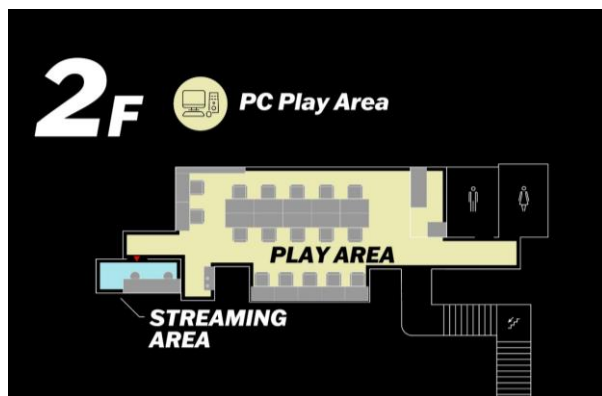

・ 料金について

2F PC PLAY AREA 料金表 (税込)

入会金	300円
-----	------

利用時間	一般席	配信席
最初の30分	400円	450円
以後10分ごと	130円	150円
2時間パック	1,300円	1,600円
3時間パック	1,800円	2,200円
6時間パック	2,800円	3,300円

※パック料金のみ土日祝は+300円

貸切プラン

利用時間	金額
3時間 :	30,000円~
6時間 :	44,000円~
9時間 :	56,000円~
1日貸切 :	85,000円~

※詳細は別紙①をご参照ください。

※ 2F PCプレイエリアのスポンサー情報は別紙②をご参照ください。

<施設概要>

・名称：Café&Bar RAGE ST（カフェアンドバー レイジ エスティー）

Café & Bar RAGEST

・住所：〒171-0022 東京都豊島区南池袋1丁目28-2

・フロアマップ

※別紙①：2F PCプレイエリア機材リスト