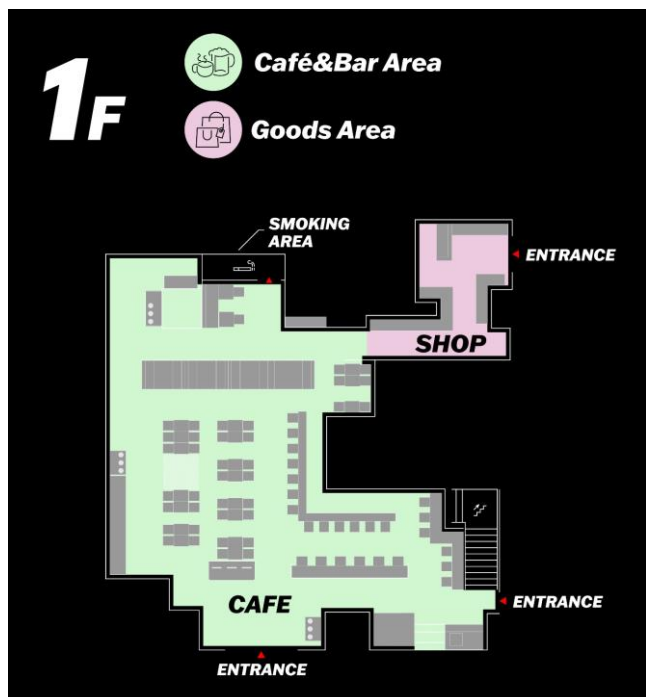

・ 料金について

2F PC PLAY AREA 料金表 (税込)

入会金	300円
-----	------

利用時間	一般席	配信席
最初の30分	400円	450円
以後10分ごと	130円	150円
2時間パック	1,300円	1,600円
3時間パック	1,800円	2,200円
6時間パック	2,800円	3,300円

※パック料金のみ土日祝は+300円

貸切プラン

利用時間	金額
3時間 :	30,000円~
6時間 :	44,000円~
9時間 :	56,000円~
1日貸切 :	85,000円~

※詳細は別紙①をご参照ください。

※ 2F PCプレイエリアのスポンサー情報は別紙②をご参照ください。

<施設概要>

・名称：Café&Bar RAGE ST（カフェアンドバー レイジ エスティー）

Café & Bar RAGEST

・住所：〒171-0022 東京都豊島区南池袋1丁目28-2

・フロアマップ

※別紙①：2F PCプレイエリア機材リスト

■ 一般席 17席

PC	名称	GALLERIA ZA7C-R47
	CPU	インテル Core i7-14700KF (3.40 GHz-5.50 GHz/20コア/28スレッド)
	CPUファン	(水冷式) DEEPCOOL LS520(ARGBライティング対応)+水冷ヘッド GALLERIAロゴプレート
	グラフィック機能	NVIDIA GeForce RTX 4070 12GB GDDR6X (HDMI ×1, DisplayPort ×3)
	電源	750W電源 (80PLUS GOLD)
	メモリ	32GB (16GB ×2)(DDR5-4800)
	SSD	2TB SSD (NVMe Gen4)